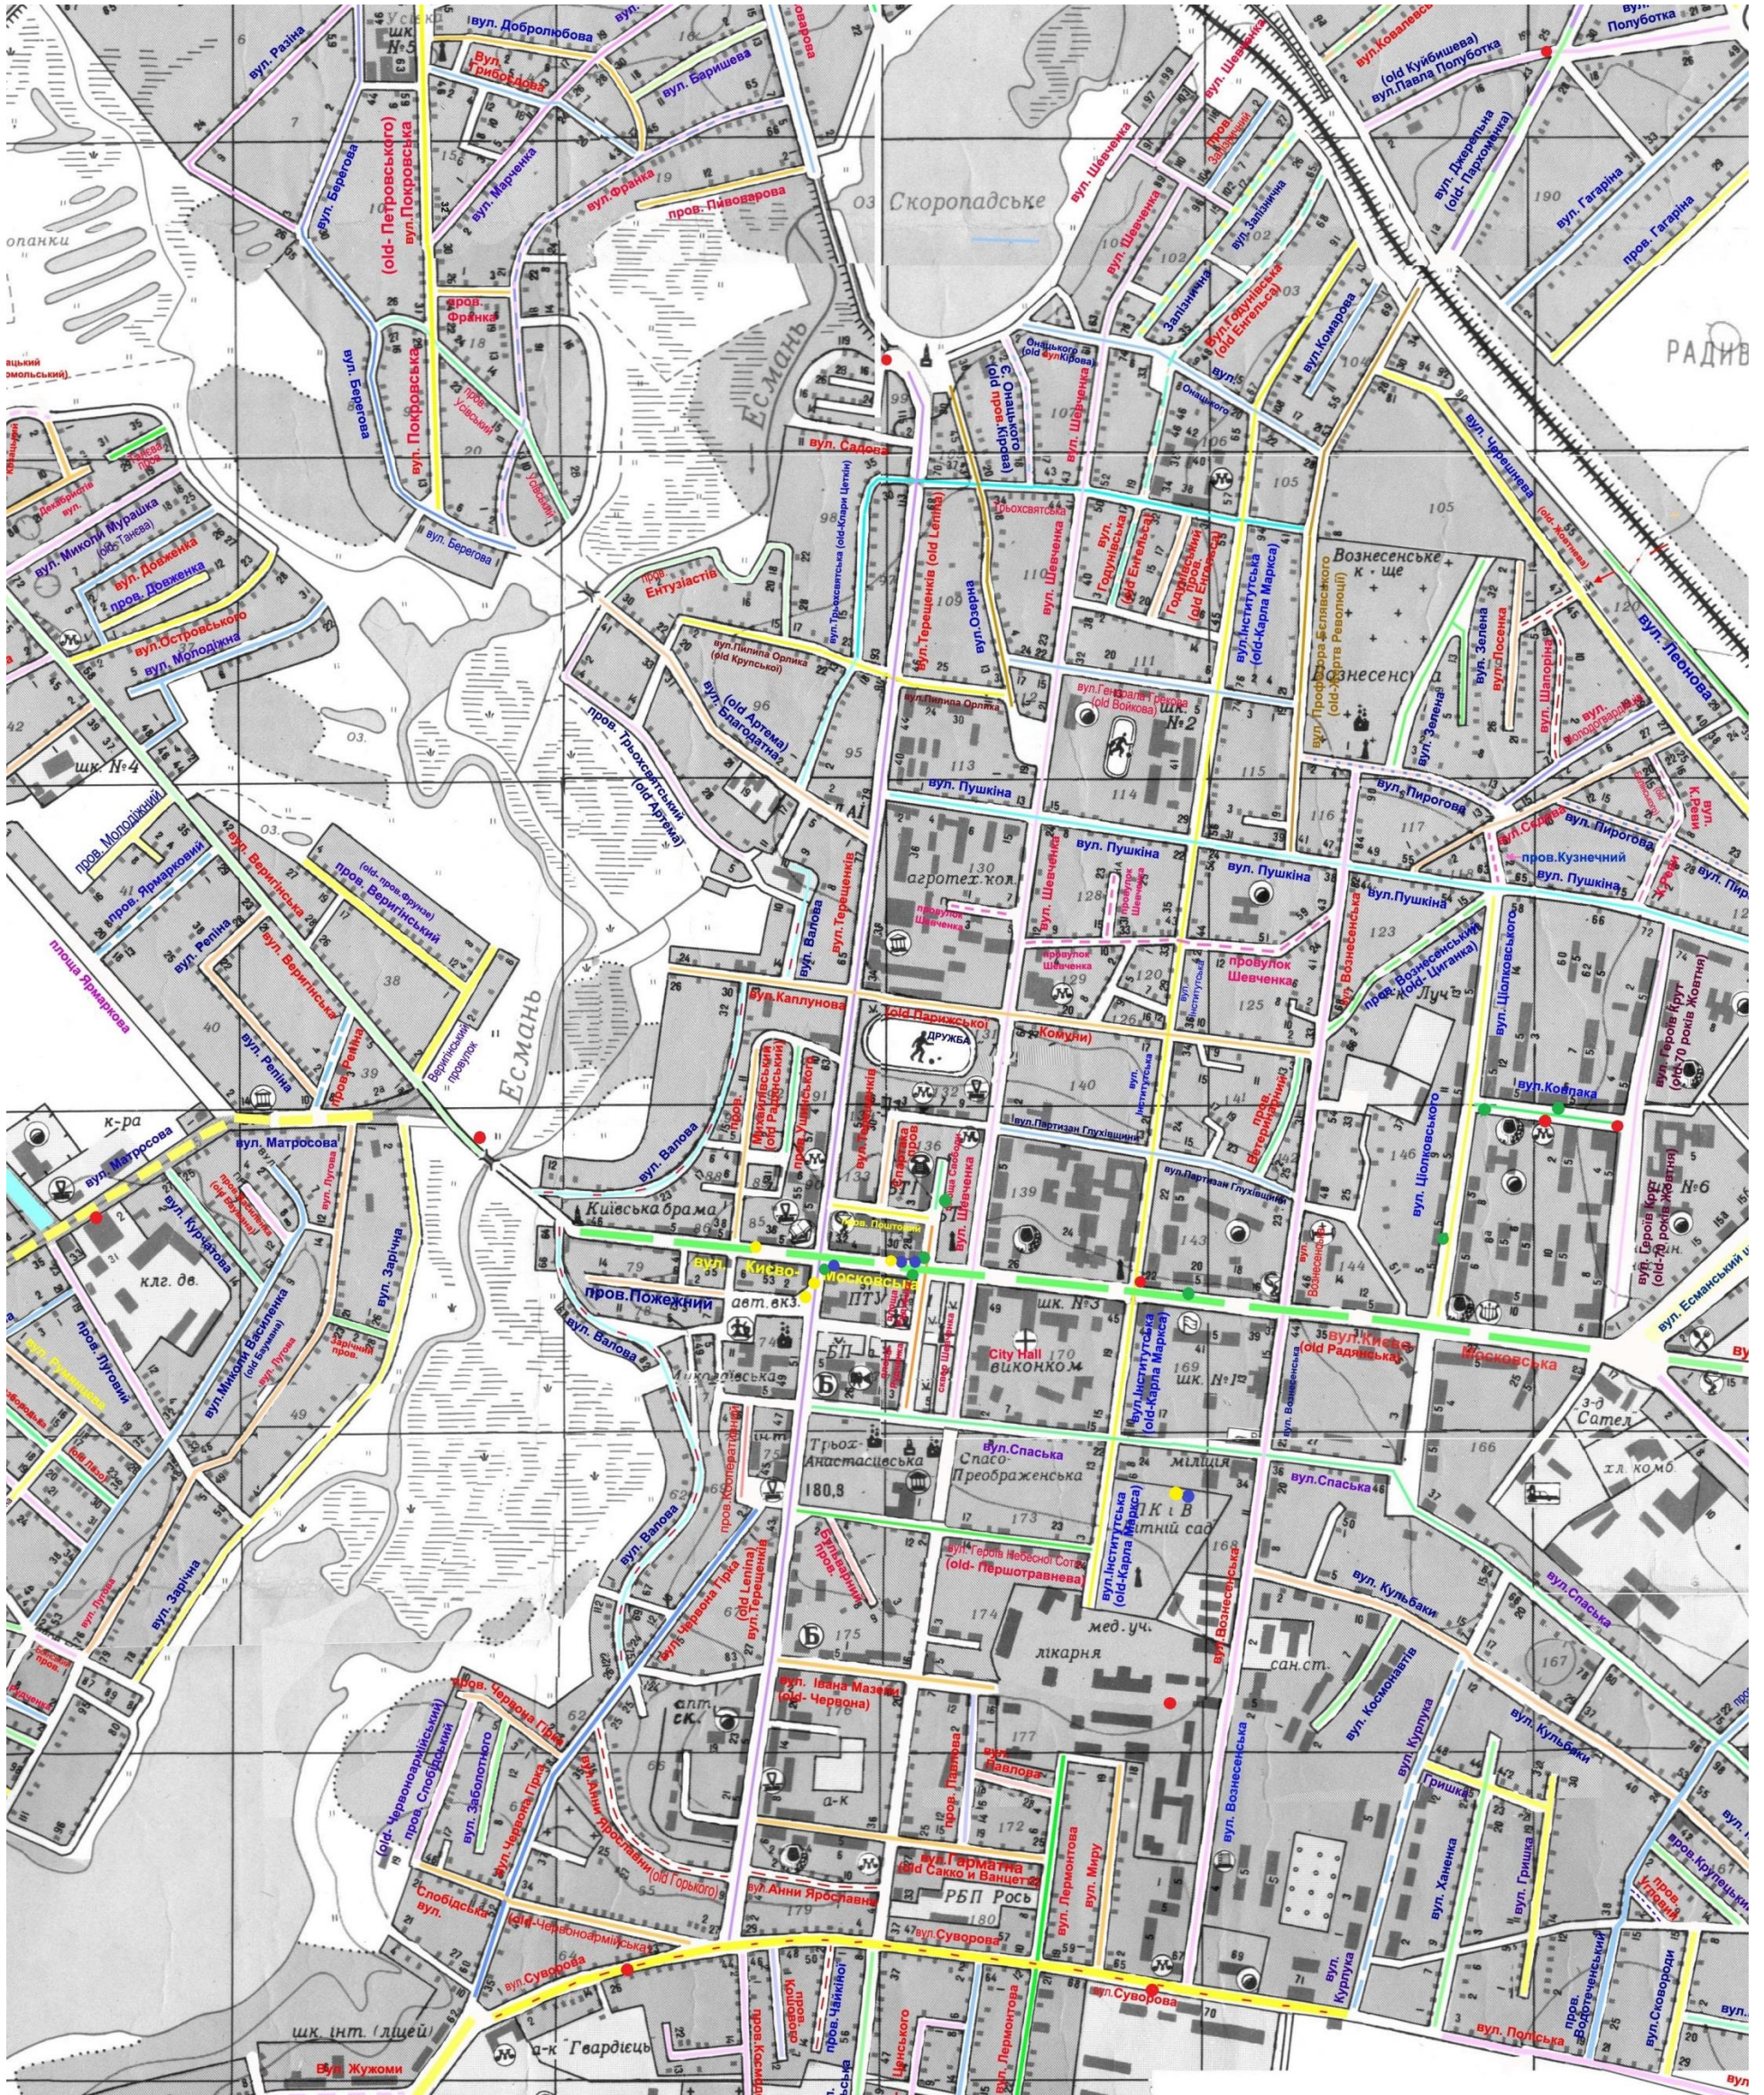

Схема розміщення тимчасових сезонних торгівельних місць міста Глухова

- Морозиво та вата
 - вул. Києво-Московська, 51 (Стиль)
 - вул. Києво-Московська, 28а (Глобус)
 - вул. Києво-Московська, 28 (Дитячий світ)
 - міський парк відпочинку
- Напої
 - вул. Києво-Московська, 28а (Глобус)
 - майдан Соборний, 6
 - вул. Києво-Московська, 36 (Олімп)
 - Міський парк відпочинку
 - вул. Терещенків, 53 (Нічник)
- Ялинки
 - вул. Києво-Московська, 51 (Стиль, Антошка)
 - пл. Свободи, 1 (Будинок торгівлі)
 - пл. Свободи, 2 (Укртелеком)
 - ринок вул. Ковпака, 1а
- Овочі та фрукти
 - вул. Ковпака, 4а (Медвідь)
 - вул. Ковпака, 4 (Продуктова Хатка)
 - вул. Києво-Московська, 22 (Продуктова Хатка)
 - вул. Інститутська, 3 (Лікарня)
 - вул. Терещенків, 131 (навпроти Партизана)
- вул. Києво-Московська, 20
- вул. Цюлковського, 7
- вул. Ковпака, 5
- вул. Матросова, 31 (Акація)
- вул. Суворова, 70 (Держ с/г підприємство «Некрасівське»)
- вул. Веригінська, 2а
- вул. Джерельна, 23 (Вікторія)
- вул. Суворова, 28 (інд житл будинок)